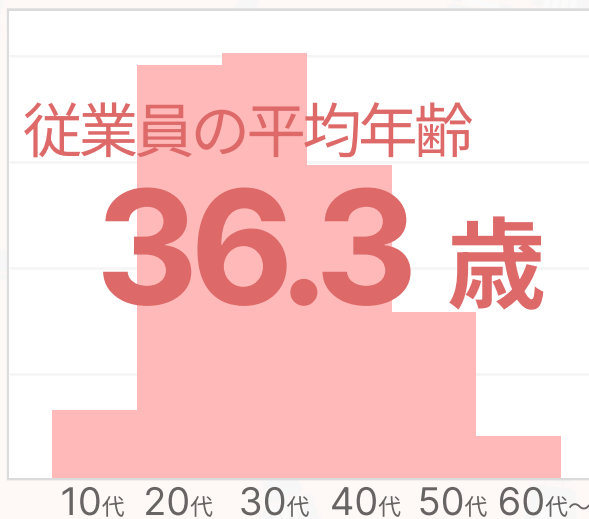

数字で見る

ARACO

2024年4月現在

\*従業員とは正社員・派遣社員・  
パート・アルバイトなど  
アラコで働く全ての方をさします。

## アラコ従業員の年齢比は？