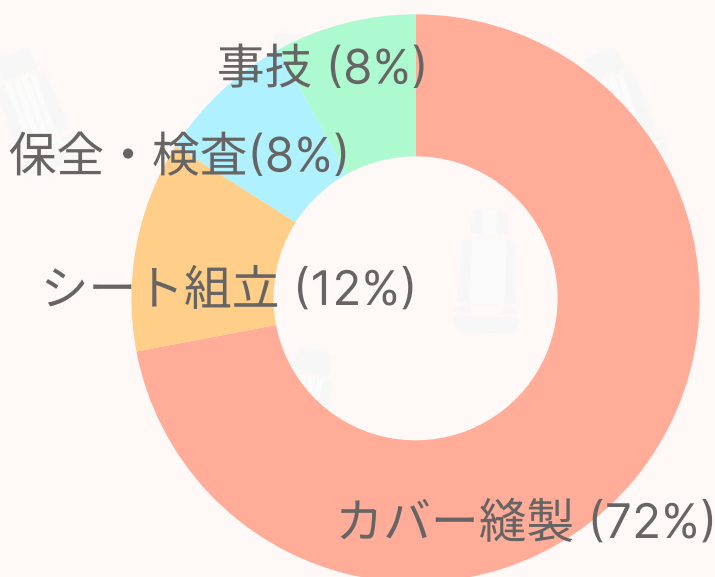

## アラコ従業員の年齢比は？

## 従業員の男女比は？

製造企業における女性従事者比率は、  
中小企業で42.5%といわれている中  
アラコは比較的女性の従事者が多い職場です。  
～経済産業省より～

## 部門別人員比は？