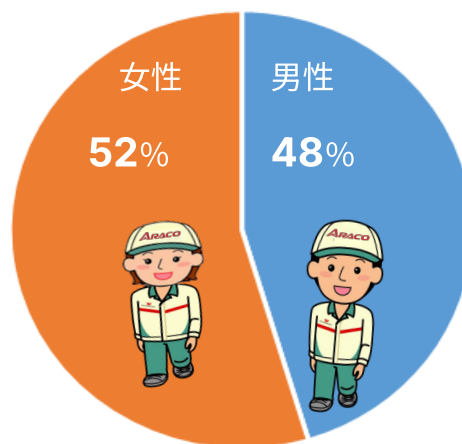

数字で見る

ARACO

2023年3月現在

※従業員とは正社員・派遣社員・
パート・アルバイトなど
アラコで働く全ての方をさします。

アラコ従業員の年齢比は？

従業員の平均年齢

36.0 歳

従業員の男女比は？

製造企業における女性従事者比率は、
中小企業で42.5%といわれている中
アラコは比較的女性の従事者が多い職場です。
～経済産業省より～

部門別人員比は？

従業員の人数は？

1,122 名