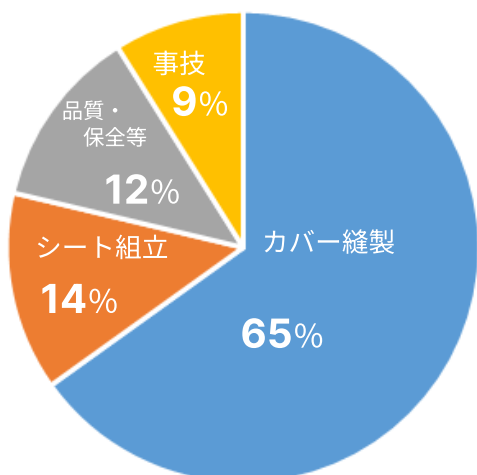

数字で見る

ARACO

2023年3月現在

※従業員とは正社員・派遣社員・
パート・アルバイトなど
アラコで働く全ての方をさします。

アラコ従業員の年齢比は？

従業員の平均年齢

36.0 歳

従業員の男女比は？

製造企業における女性従事者比率は、
中小企業で42.5%といわれている中
アラコは比較的女性の従事者が多い職場です。
～経済産業省より～

部門別人員比は？

従業員の人数は？

1,122 名