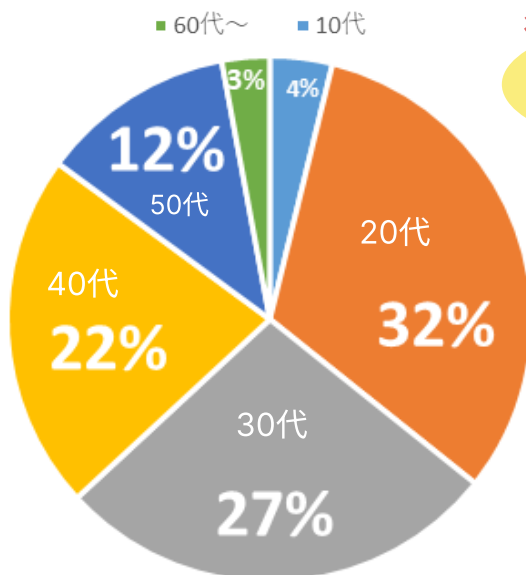

数字で見る

ARACO

2023年3月現在

※従業員とは正社員・派遣社員・
パート・アルバイトなど
アラコで働く全ての方をさします。

アラコ従業員の年齢比は？

従業員の平均年齢

36.0 歳

従業員の男女比は？